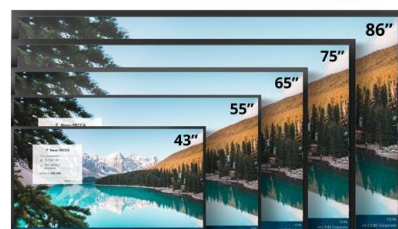

NovoDisplay DK Series

Digital Signage Displej
+ kolaboracijska
funkcija

NovoDisplay DK serija je Ultra HD 4K profesionalni ekran za reklamne aplikacije u pejzažnom ili portretnom režimu.

Sa ugrađenim NovoDS-om lako je kreirati, objavljivati i upravljati promotivnim najavama i porukama kompanije.

Za sastanke, ekran se lako može prebaciti u režim „prezentacije“ koji sadrži NovoConnect bežičnu kolaboraciju.

Ova serija je dostupna u različitim veličinama ekrana, pogodna za komercijalne aplikacije kao što su ugostiteljstvo, maloprodaja, obrazovanje i poslovanje.