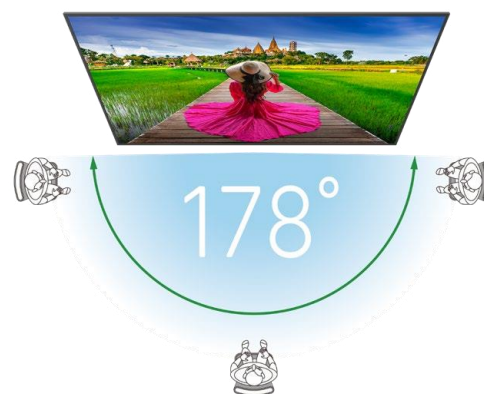

4K-UHD Rezolucija

DK serija je dostupna u veličini ekrana od 43"/55"/65"/75"/86" sa 4K Ultra-HD (3,840 x 2,160) rezolucijom za pružanje izvanrednih detalja i zadivljujućih vizuelnih prikaza.

Ekran bez premca sa osvetljenošću od 500 cd/m2 i performansama od 50.000 sati čine ovaj ekran zaista profesionalnim displejom za mnoge aplikacije.

Podrška Landscape & Portrait Instalaciju

Seriya DK se lako instalira i može da podrži pejzažni i portretni režim da zadovolji različite poslovne potrebe.

Oglasna tabla

Oglasna tabla je šablon u opcionom NovoDS Cloud-u koji omogućava lako kreiranje rasporeda pin table i dodatnu interaktivnost sa dokumentima.

Idealno za zamenu tradicionalnih papirnih ploča sa ažurnim informacijama koje se lako održavaju.

Tehnologija sa pozadinskim D-LED osvetljenjem

D-LED (IPS panel) tehnologija sa pozadinskim osvetljenjem nudi svetlije slike, besprekorne boje, bogatije teksture i izuzetno široke uglove gledanja (178° / 178°) sa neverovatnom oštrinom i čistoćom slike.